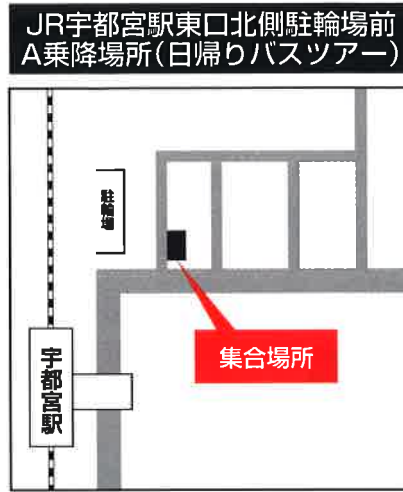

UKK バスツアー御乗車場所

駐車可能
(要予約)

※駐車場御利用の場合には事前にうつのみや観光までお問い合わせ下さい。
 ※駐車場での事故・トラブル等につきましては当社は責任を負いかねますので予めご了承願います。

UKK バスツアー御乗車場所

真岡市(久保講堂南側駐車場)

寺内駅前

道の駅しもつけ東側駐車場

駐車可能
(要予約)

※ 駐車場と集合場所
が異なりますので
ご注意ください。

JR佐野駅南口

道の駅みかも

道の駅思川

宇都宮駅東口NPC駐車場前
(B)ツアーバス集合場所
(JR・飛行機・宿泊/バスツアーのみ)

うつのみや観光

〒321-0944

栃木県宇都宮市東峰町 3023-20