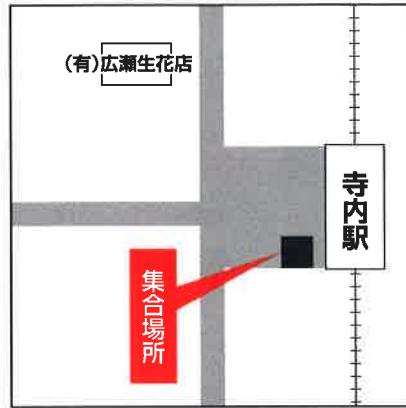

UKK バスツアー御乗車場所

駐車可能
(要予約)

※駐車場御利用の場合には事前にうつのみや観光までお問い合わせ下さい。
 ※駐車場での事故・トラブル等につきましては当社は責任を負いかねますので予めご了承願います。

UKK バスツアー御乗車場所

真岡市(久保講堂南側駐車場)

寺内駅前

道の駅しもつけ東側駐車場

駐車可能
(要予約)

※ 駐車場と集合場所
が異なりますので
ご注意ください。

JR佐野駅南口

道の駅みかも

道の駅思川

宇都宮駅東口NPC駐車場前
(B)ツアーバス集合場所
(JR・飛行機・宿泊/バスツアーのみ)

うつのみや観光

〒321-0944

栃木県宇都宮市東峰町 3023-20