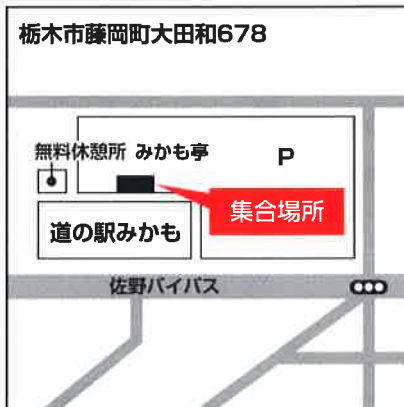

UKK バスツアー御乗車場所

駐車可能
(要予約)

※駐車場御利用の場合には事前にうつのみや観光までお問い合わせ下さい。
 ※駐車場での事故・トラブル等につきましては当社は責任を負いかねますので予めご了承願います。

UKK バスツアー御乗車場所

真岡市(久保講堂南側駐車場)

寺内駅前

道の駅しもつけ東側駐車場

駐車可能
(要予約)

※ 駐車場と集合場所
が異なりますので
ご注意ください。

JR佐野駅南口

道の駅みかも

道の駅思川

宇都宮駅東口NPC駐車場前
(B)ツアーバス集合場所
(JR・飛行機・宿泊/バスツアーのみ)

うつのみや観光

〒321-0944

栃木県宇都宮市東峰町 3023-20