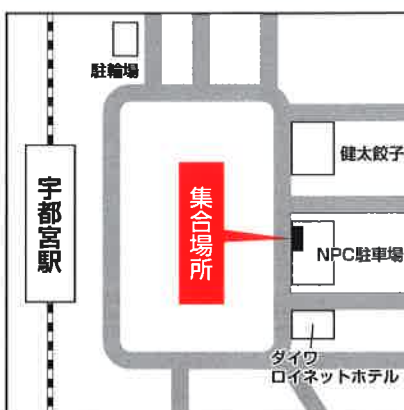

UKK バスツアー御乗車場所

駐車可能
(要予約)

※駐車場御利用の場合には事前にうつのみや観光までお問い合わせ下さい。
 ※駐車場での事故・トラブル等につきましては当社は責任を負いかねますので予めご了承願います。

UKK バスツアー御乗車場所

真岡市(久保講堂南側駐車場)

寺内駅前

道の駅しもつけ東側駐車場

駐車可能
(要予約)

※ 駐車場と集合場所
が異なりますので
ご注意ください。

JR佐野駅南口

道の駅みかも

道の駅思川

宇都宮駅東口NPC駐車場前
(B)ツアーバス集合場所
(JR・飛行機・宿泊/バスツアーのみ)

うつのみや観光

〒321-0944

栃木県宇都宮市東峰町 3023-20

Tel:028-662-4166

営業時間 9:00 ~ 17:00

※ 駐車場御利用の場合には事前にうつのみや観光までお問い合わせ下さい。
※ 駐車場での事故・トラブル等につきましては当社は責任を負いかねますので予めご了承願います。