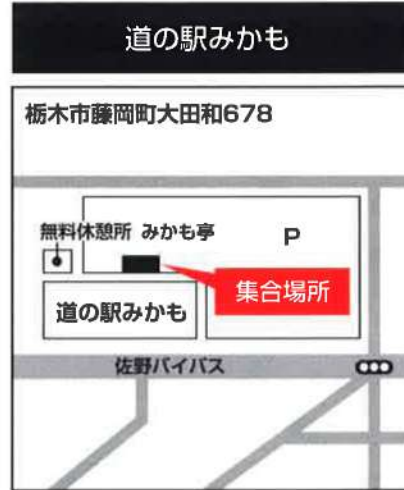

UKK バスツアー御乗車場所

宇都宮駅東口NPC駐車場前
 (Bツアーバス集合場所
 (JR・飛行機・宿泊バスツアーのみ))

東武宇都宮駅西口歩道橋付近

JR雀宮駅東口前

JR小山駅東口白鷗大学前付近

真岡市(久保講堂南側駐車場)

UKK バスツアー御乗車場所

駐車可能
(要予約)

※ 駐車場と集合場所
が異なりますので
ご注意ください。