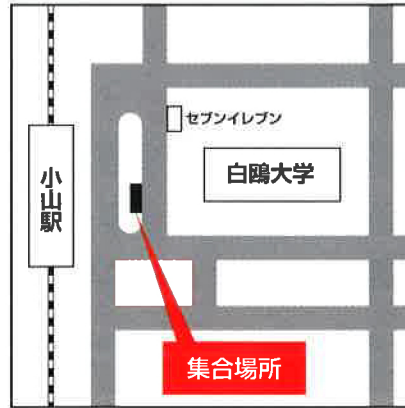

UKK バスツアー御乗車場所

道の駅しもつけ東側駐車場

駐車可能
(要予約)

※ 駐車場と集合場所
が異なりますので
ご注意ください。

JR小山駅東口白鷗大学前付近

道の駅みかも